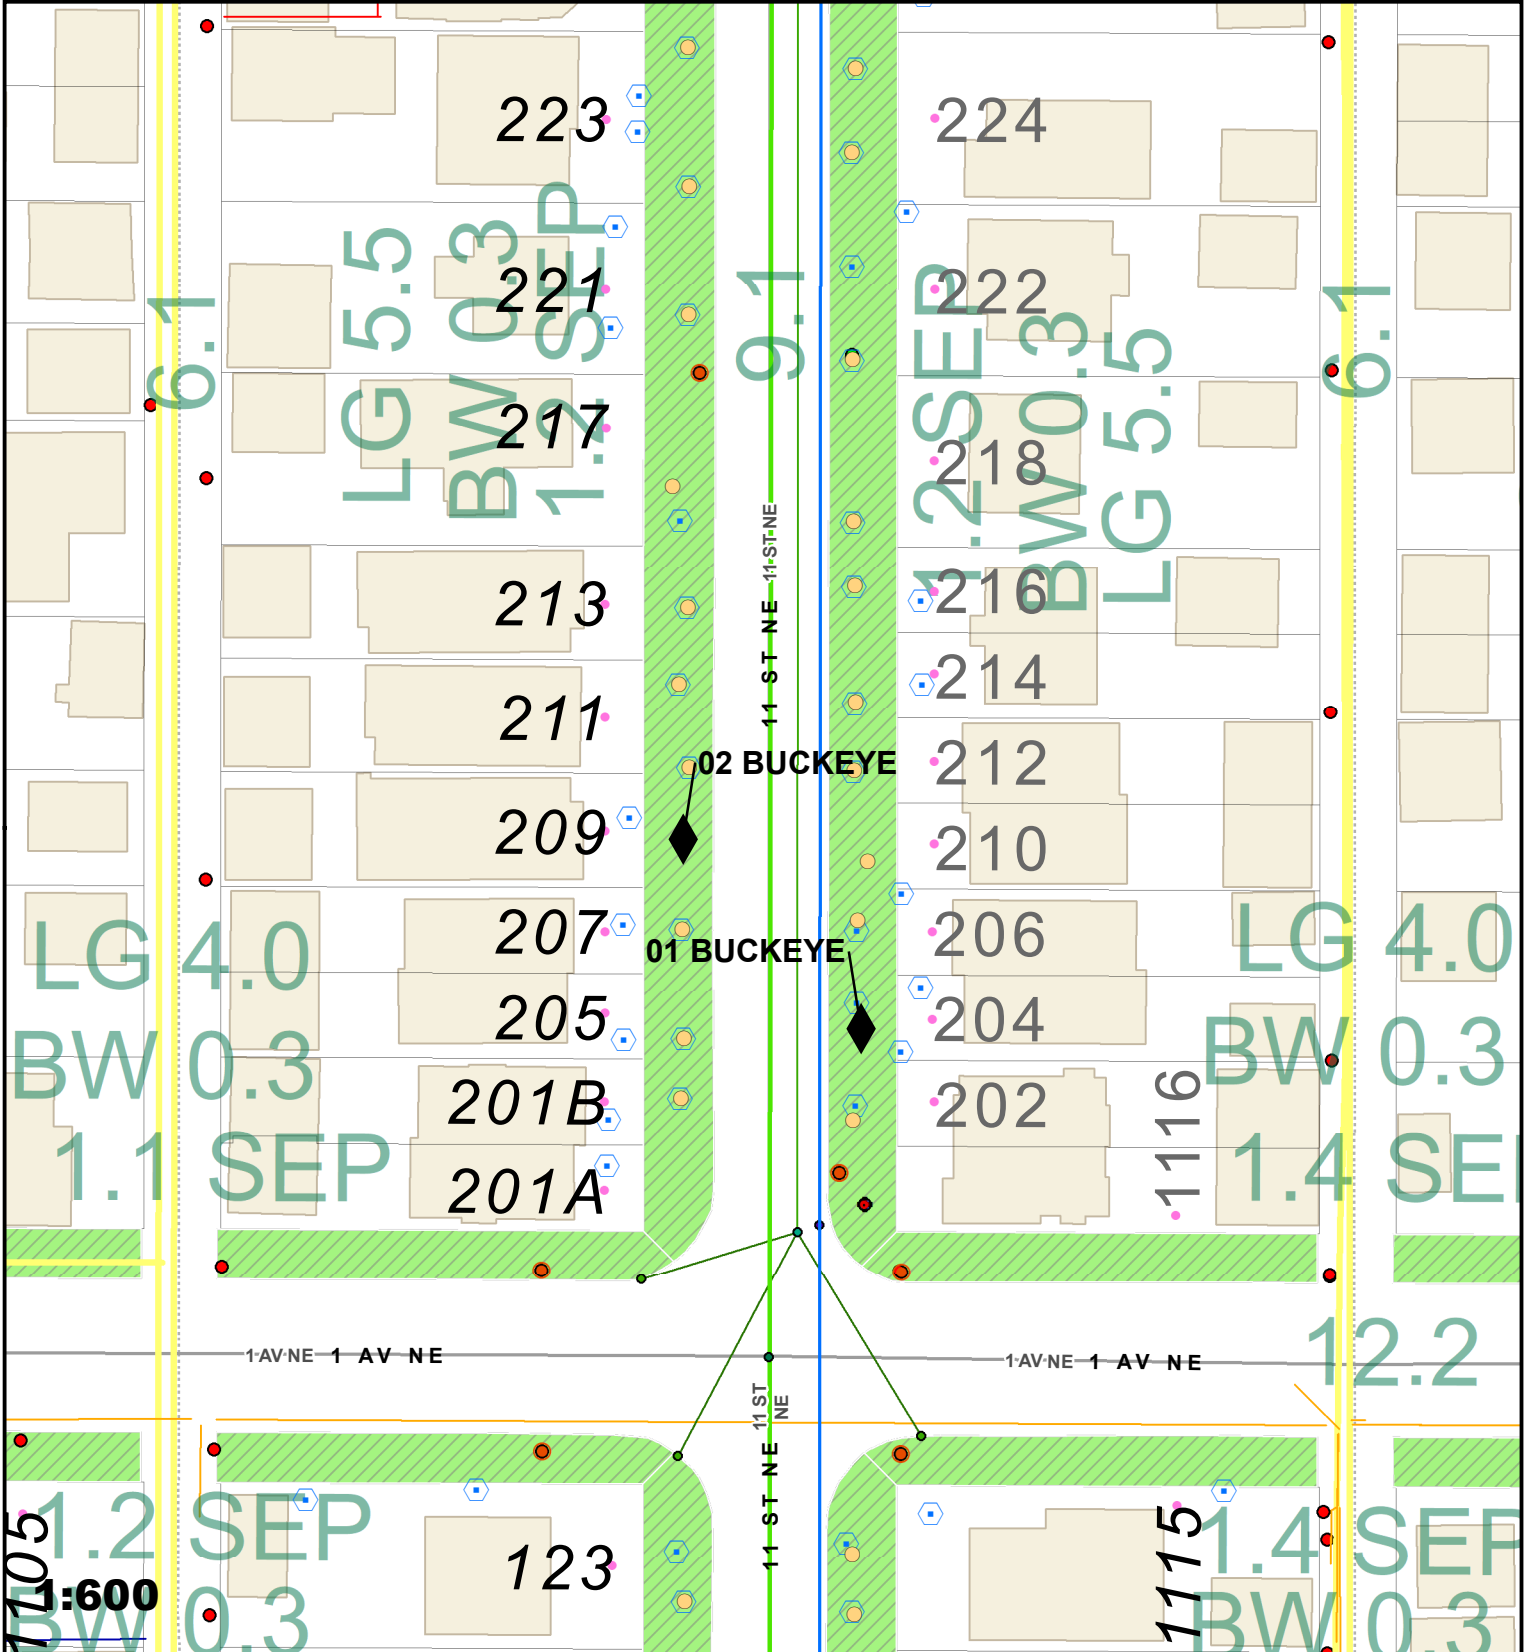

BRIDGELAND

PARK#

BRD016

SR#

204 -209 11 ST NE

2 TREE/S WB

ZONE 5 2022

BRIDGELAND