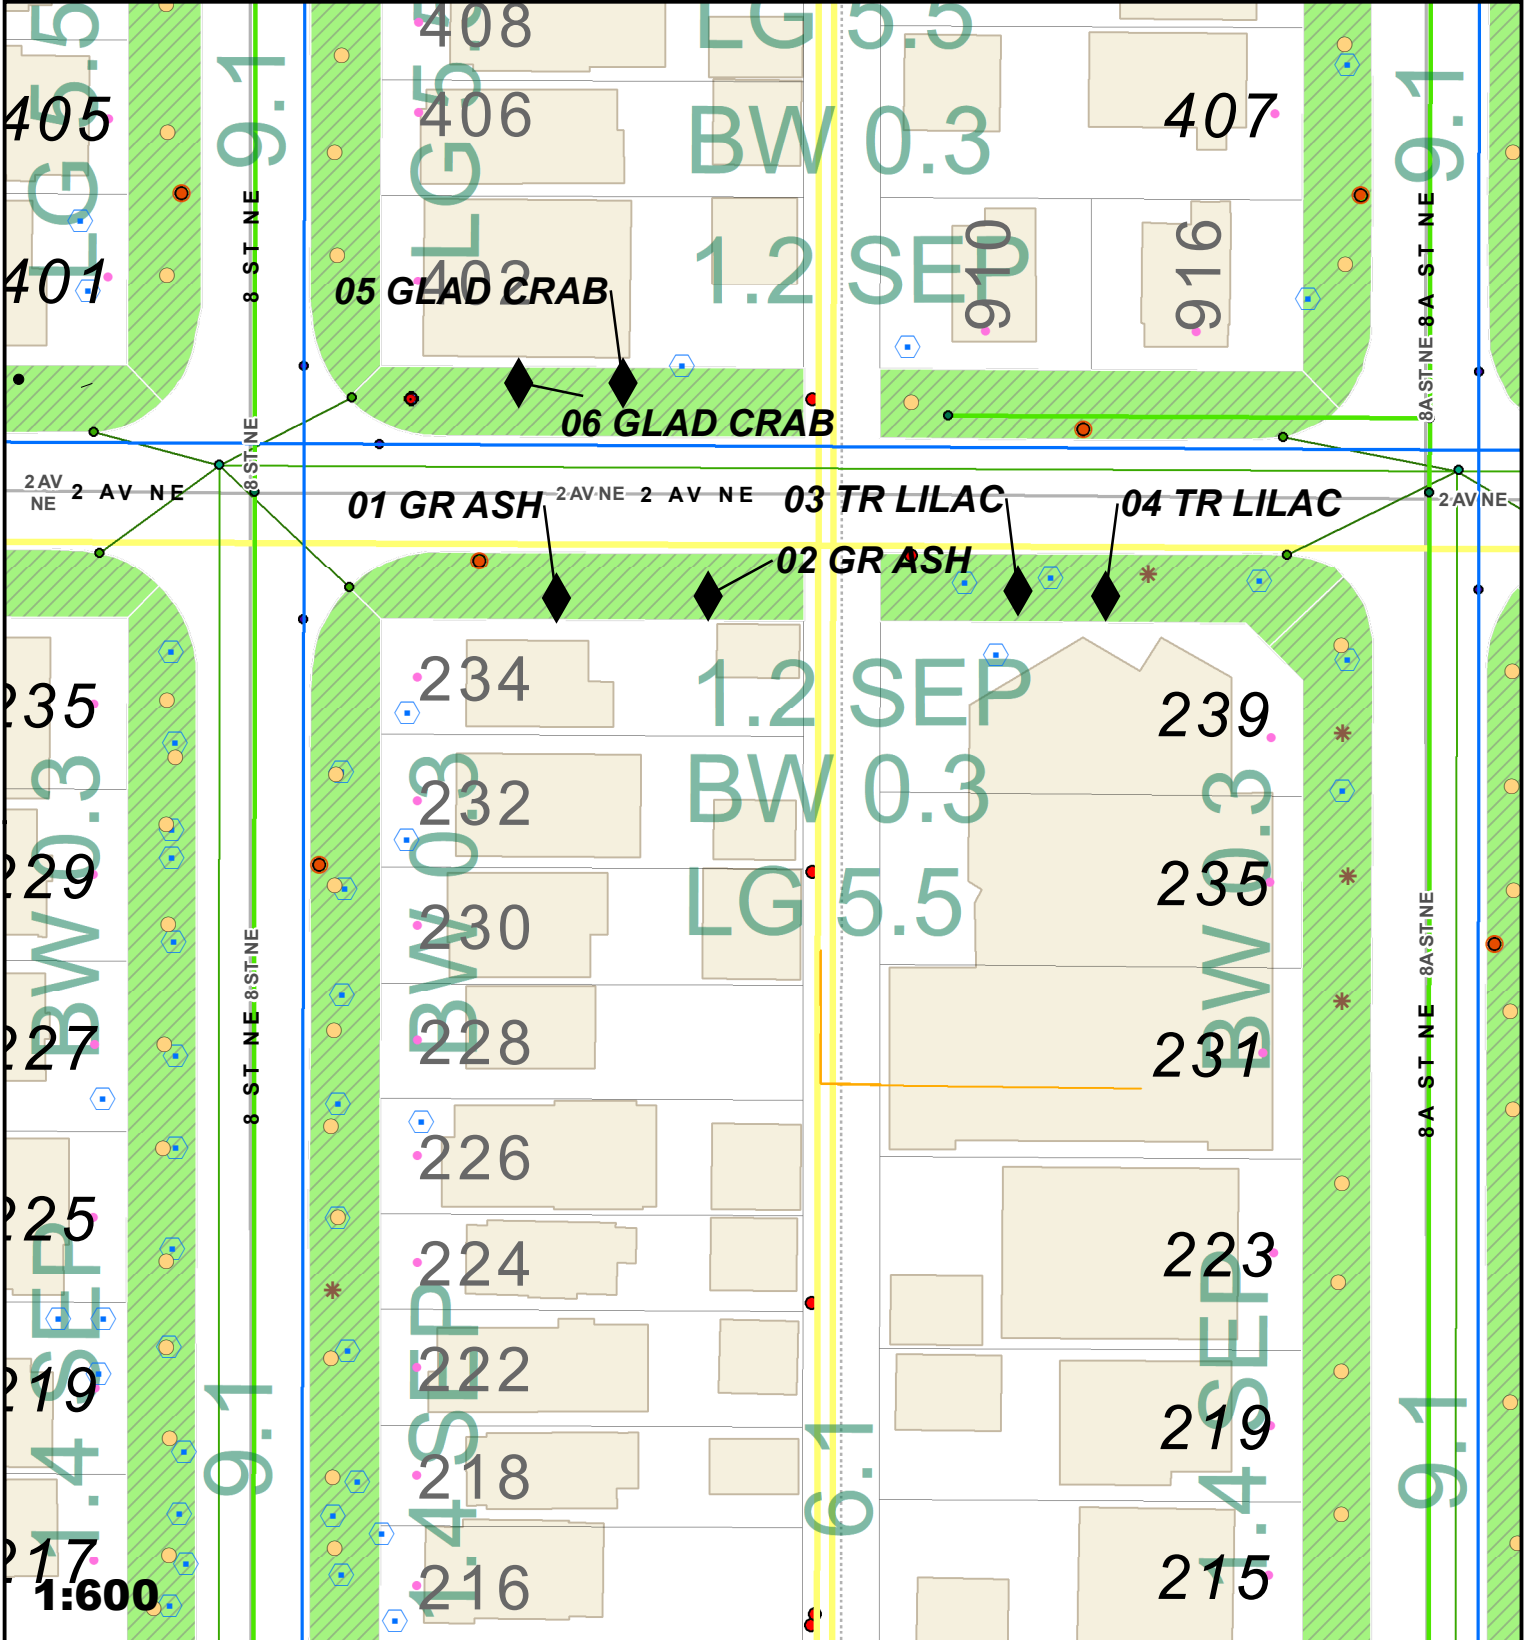

2 TREE/S WB

ZONE 5 2022

BRIDGELAND

PARK#

BRD011

SR#

230 - 402 7A ST NE
AND
235 - 401 8 ST NE

11 TREE/S WB

ZONE 5 2022

BRIDGELAND

PARK#

BRD012

SR#

234 - 402 8 ST NE

AND

239 8A ST NE

6 TREE/S WB

ZONE 5 2022

BRIDGELAND

PARK#

BRD013

SR#

207 8A ST NE

1 TREE/S WB