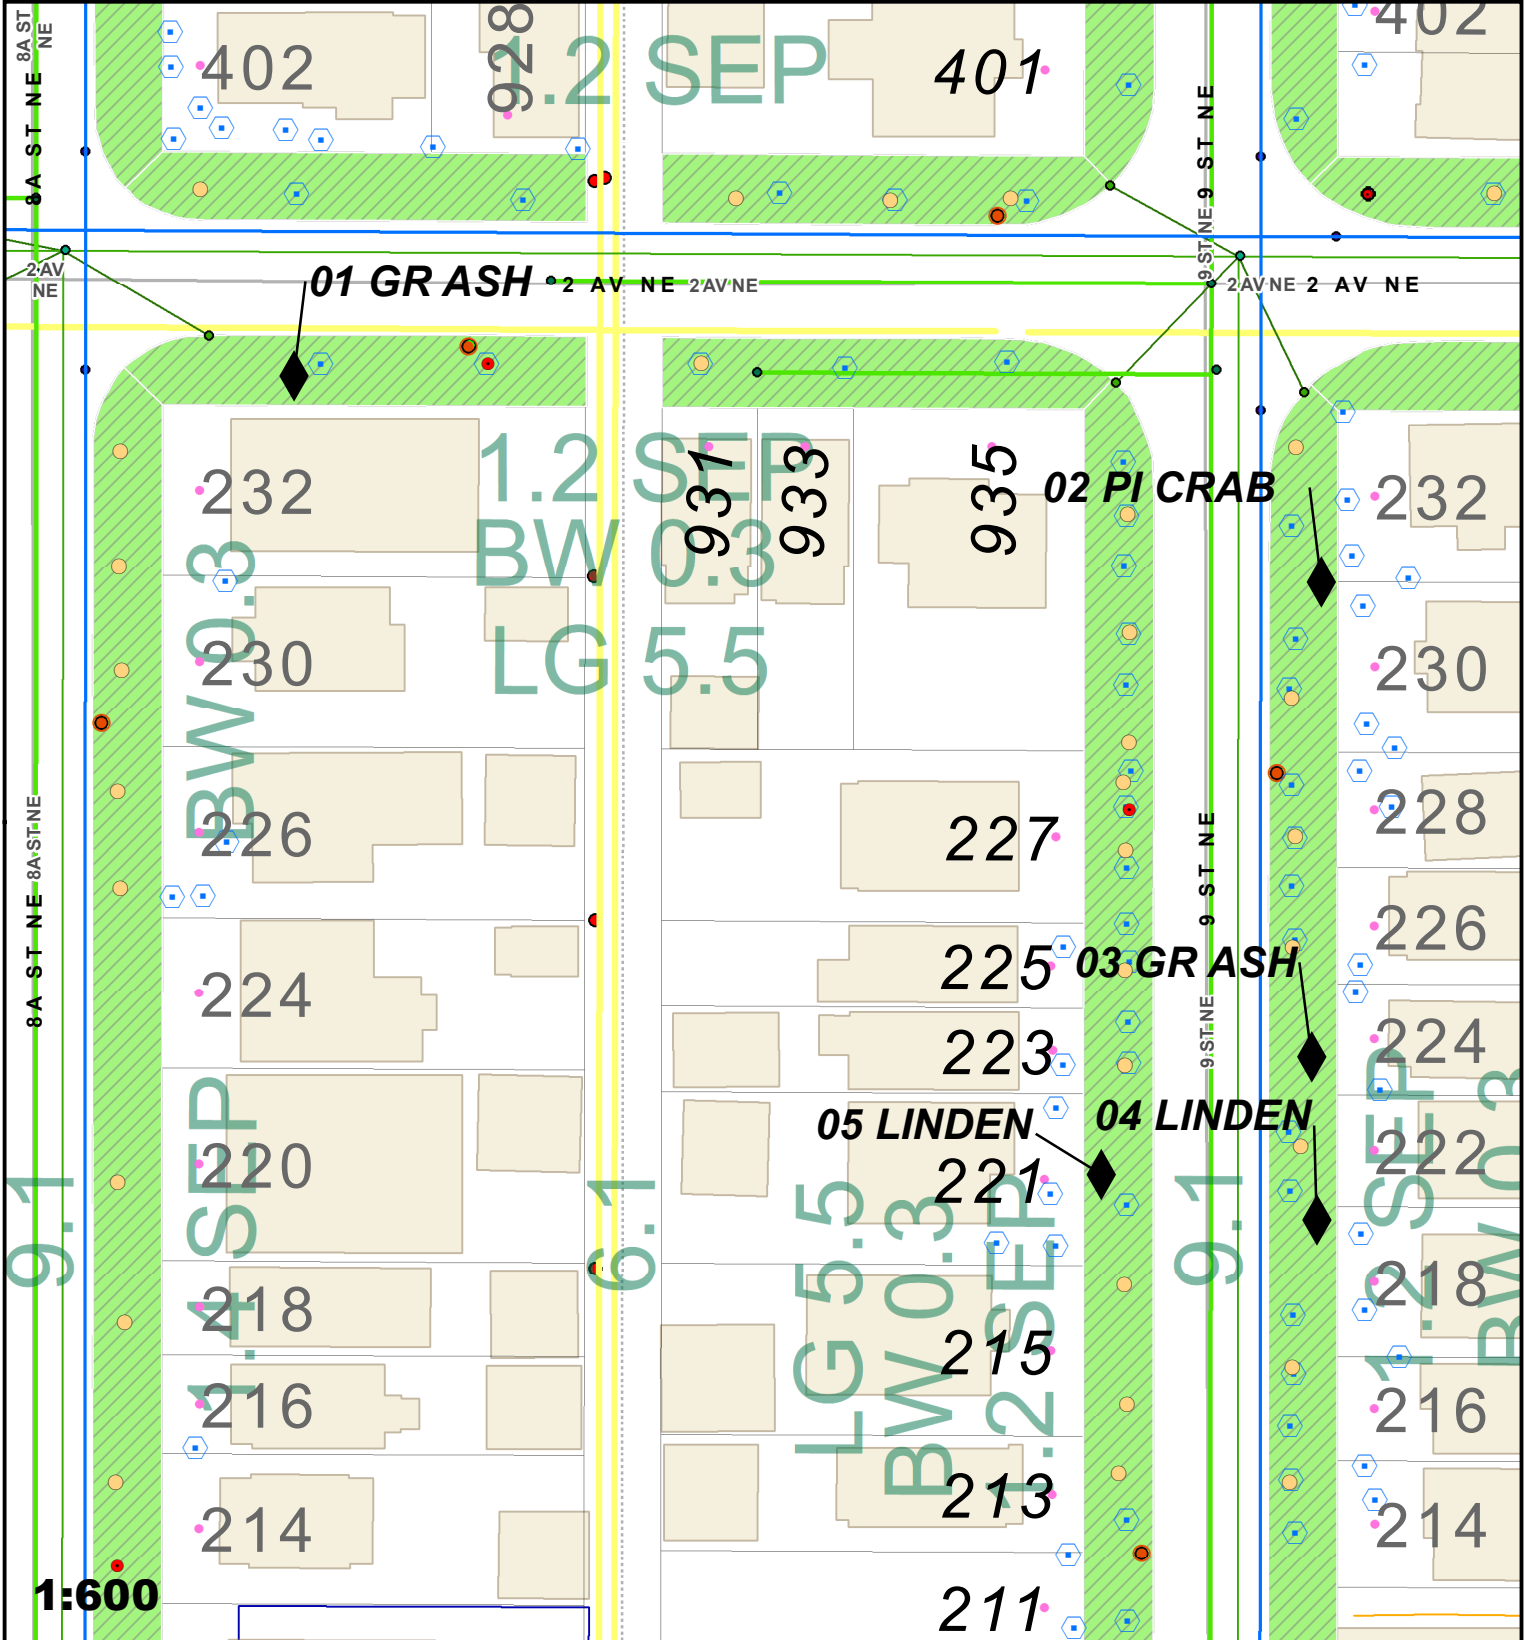

ZONE 5 2022

BRIDGELAND

PARK#

BRD014

SR#

232 8A ST NE
218 - 230 9 ST SE

5 TREE/S WB

ZONE 5 2022