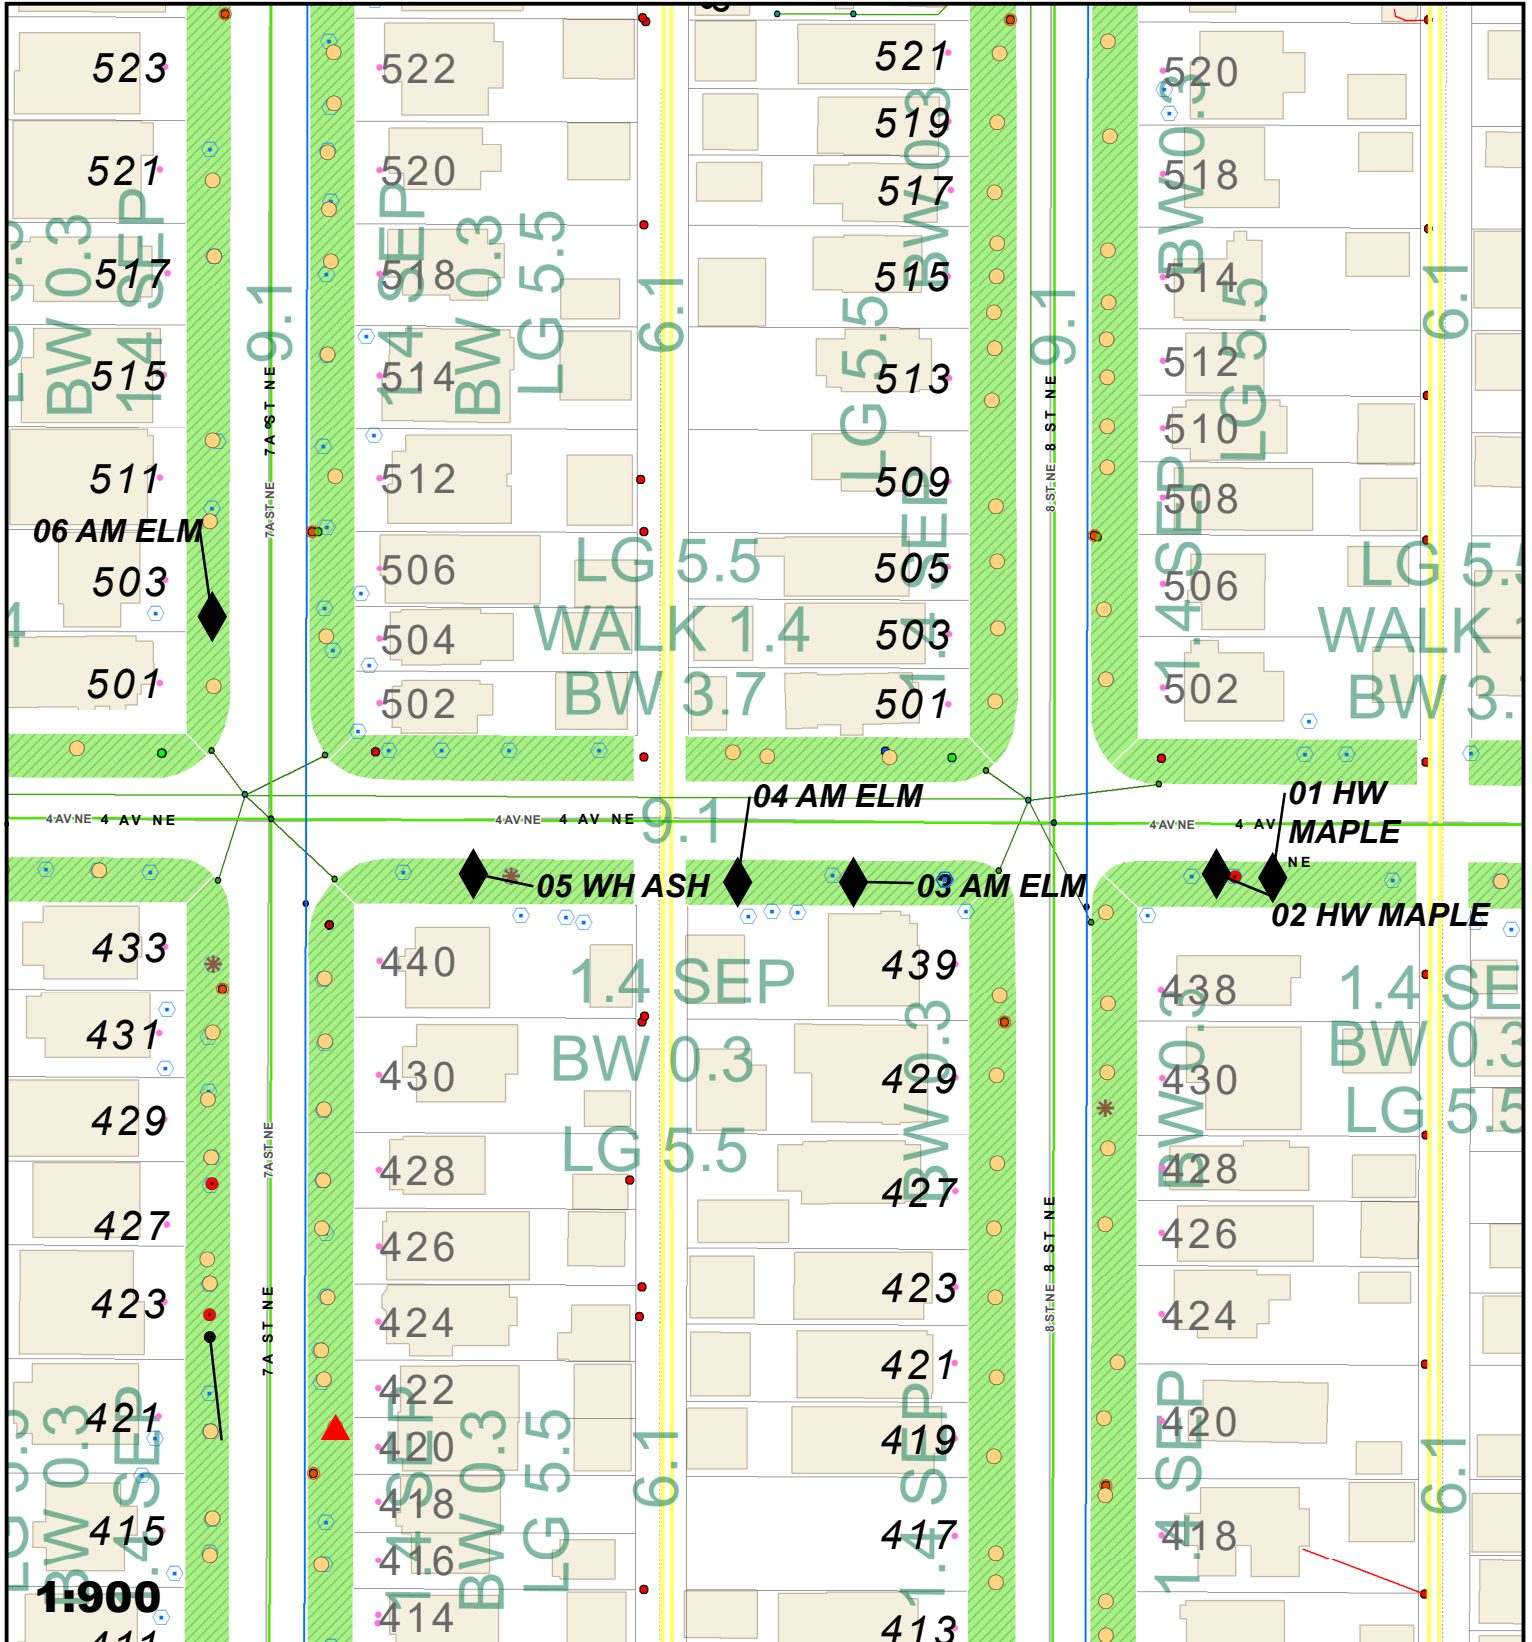

PARK#

440 - 503 7A ST NE AND

BRD019

SR#

438 - 439 8 ST NE

6 TREE/S WB

ZONE 5 2022

BRIDGELAND

PARK#

BRD020

SR#

525 7A ST NE

4 TREE/S WB

ZONE 5 2022

BRIDGELAND

PARK#