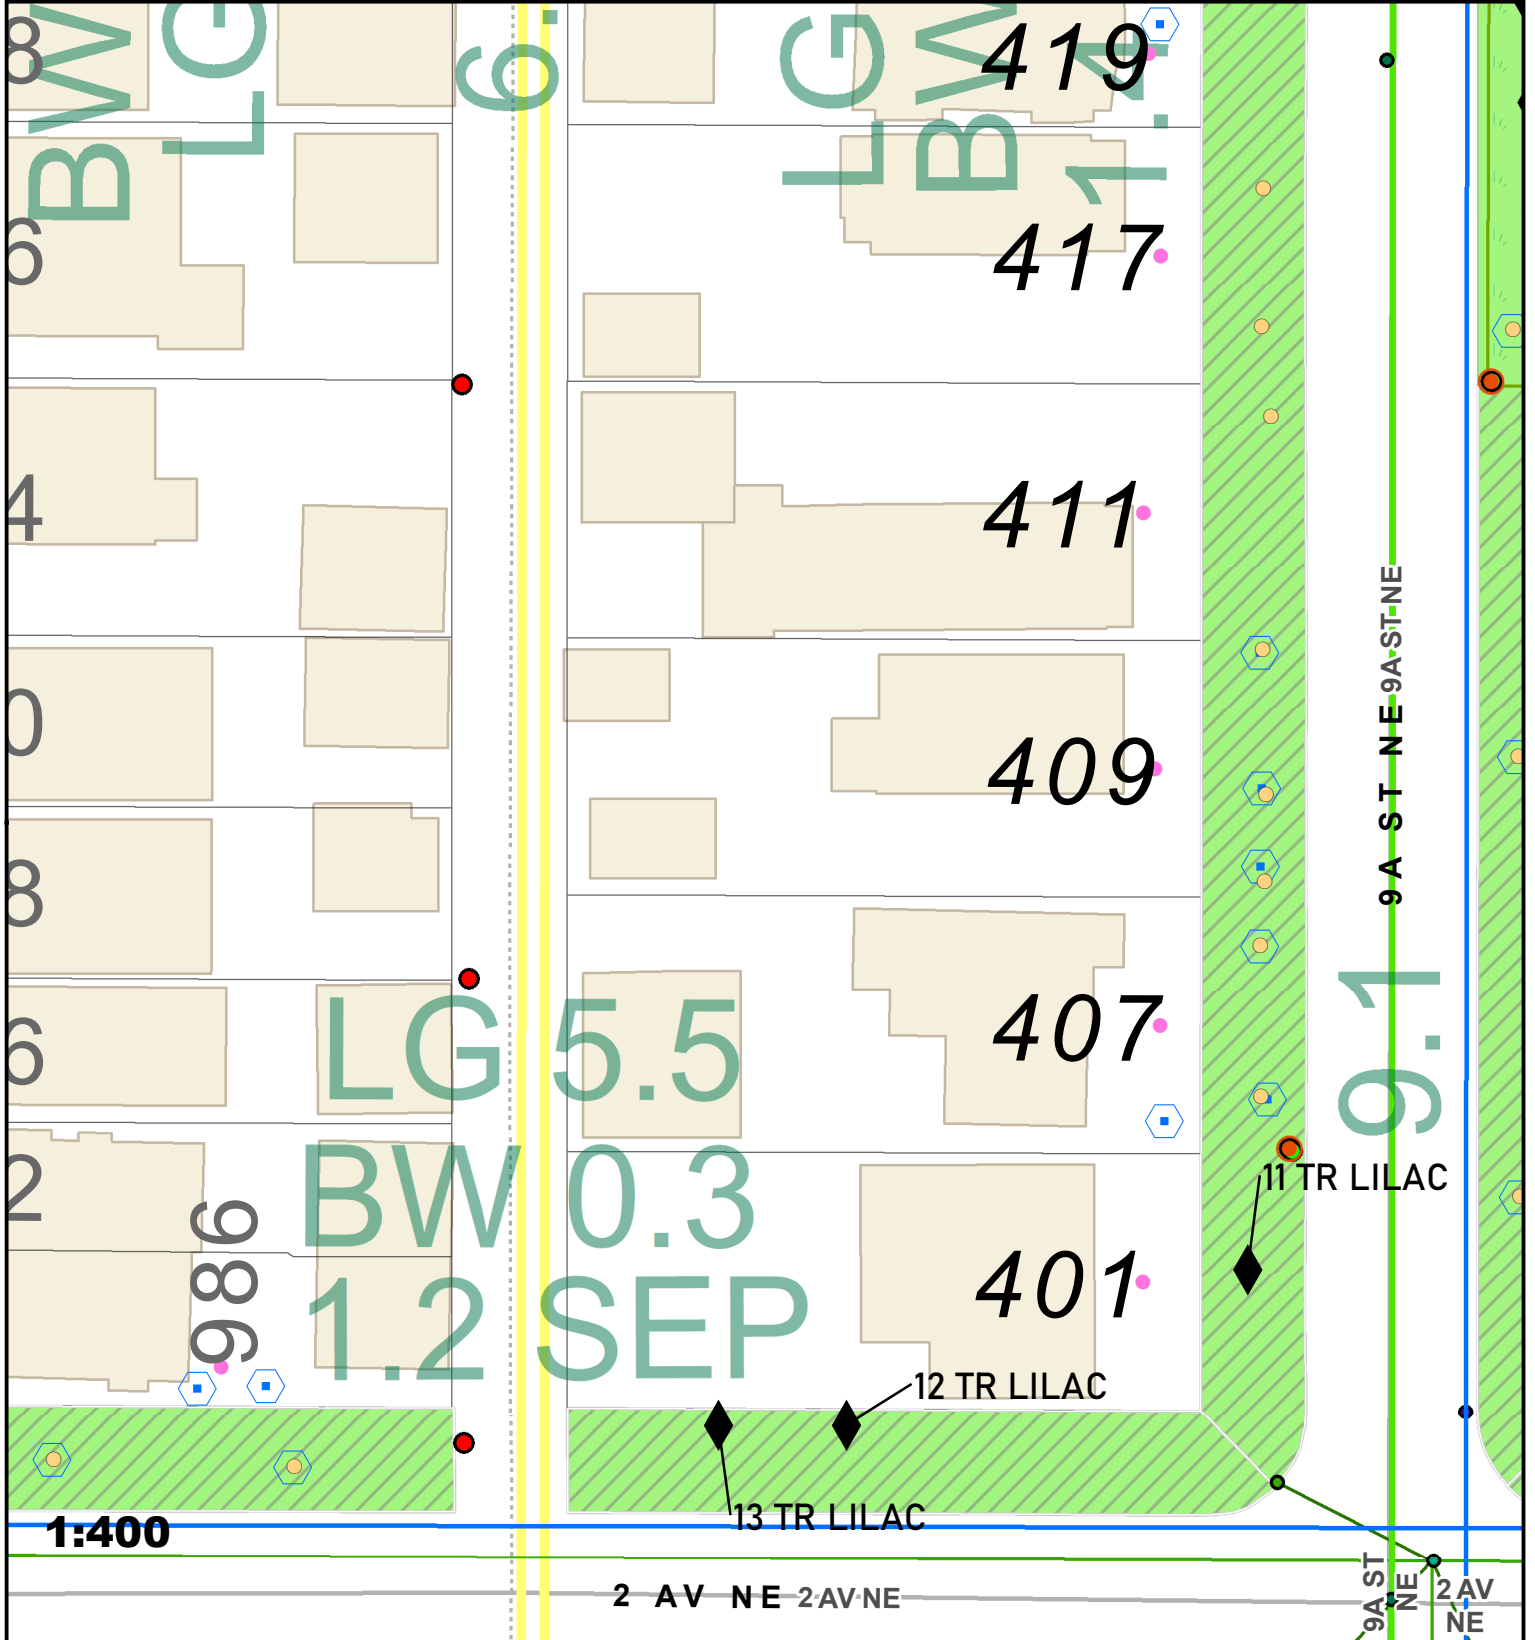

ZONE 5 2022

PARK#

BRIDGELAND

BRD026

SR#

401 9A ST NE

03 TREE/S WB

ZONE 5 2022