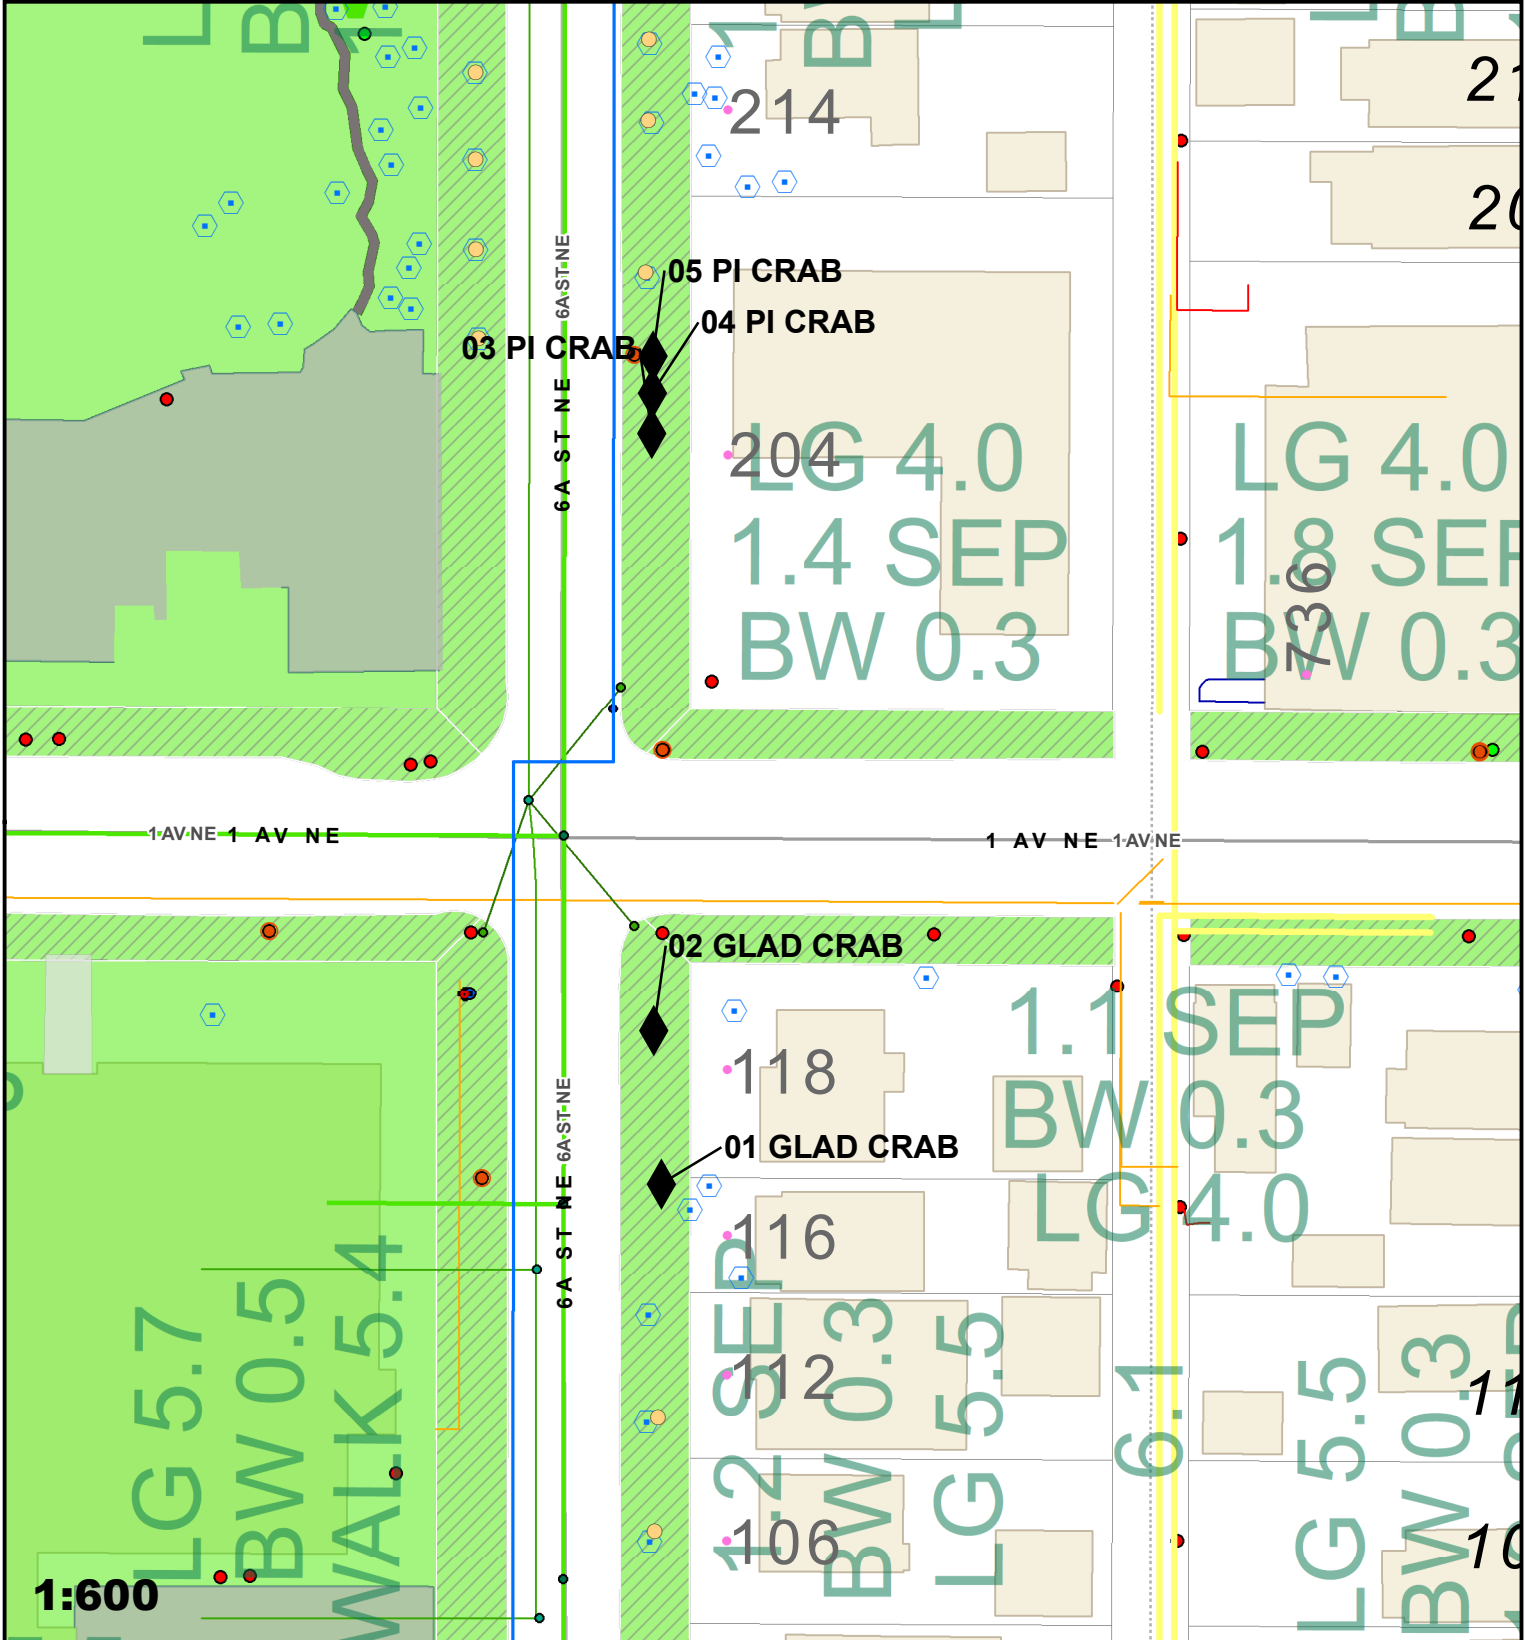

SR#

440 10 ST NE

1 TREE/S WB

1:500

ZONE 5 2022

BRIDGELAND

PARK#

BRD007

SR#

116-204 6A ST NE

5 TREE/S WB

ZONE 5 2022

BRIDGELAND

PARK#

BRD008

SR#