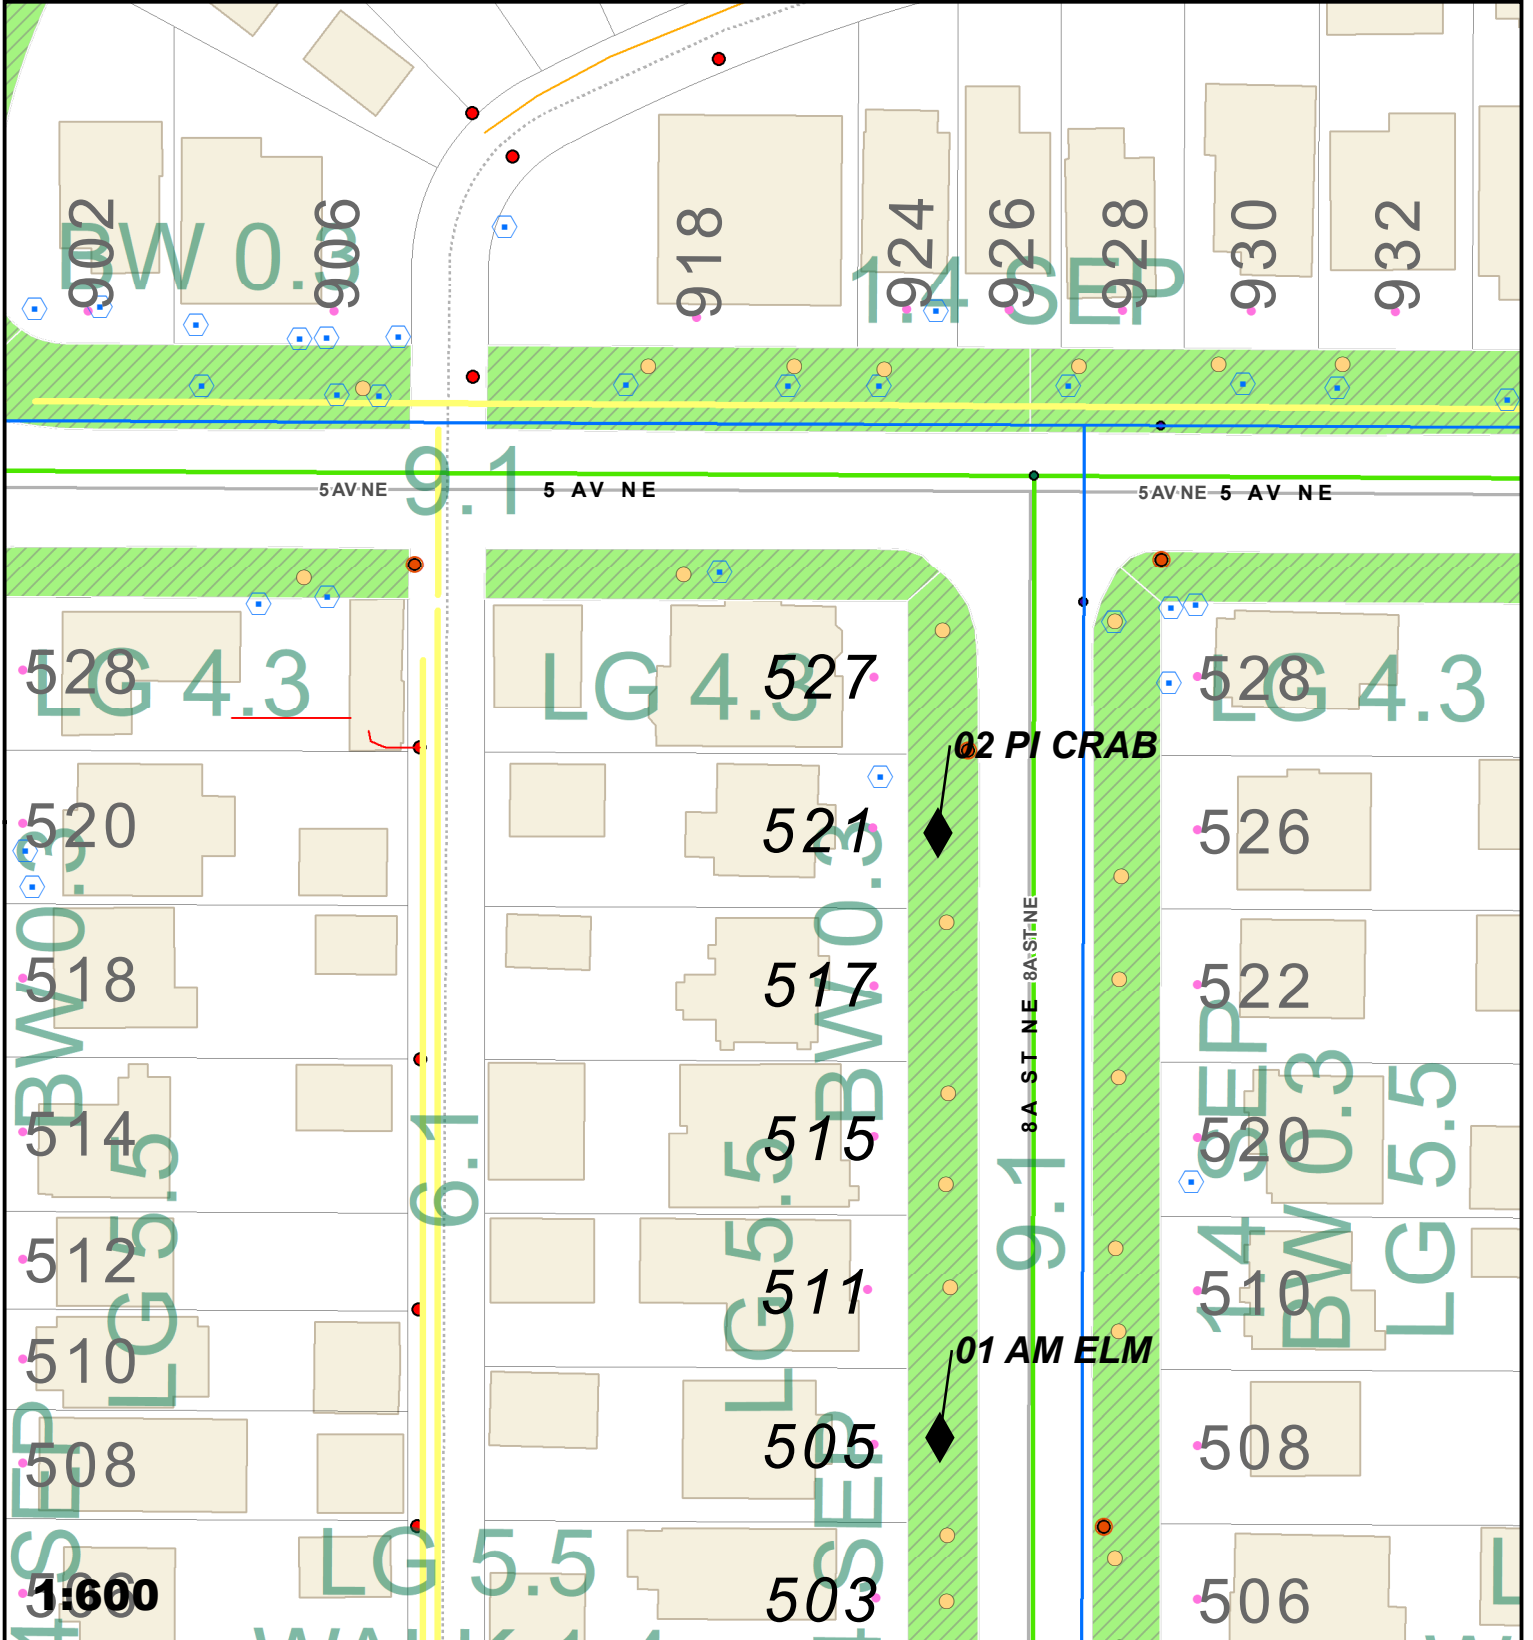

ZONE 5 2022

BRIDGELAND

PARK#

BRD030

SR#

505 - 521 8A ST NE

2 TREE/S WB